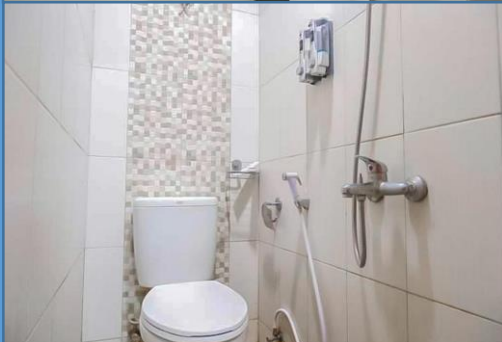

INKOPABRI

Google Maps : <https://maps.app.goo.gl/fKw8dB2JNpLQ8Va96>