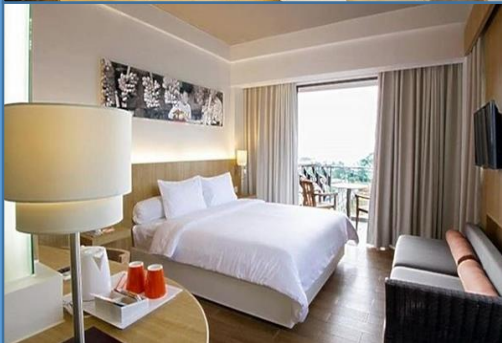

PESONA ALAM RESORT & SPA

Google Maps : <https://maps.app.goo.gl/BZYN73UqPKANSxpe9>